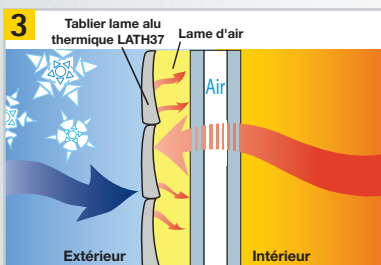

DÉCO VE²,

COFFRE DE VOLET ROULANT EXTÉRIEUR RÉNOVATION

Coffre de 13,5 cm seulement pour une fenêtre de 1,60 m de haut.

COMPACITÉ

- 1 Plateforme AXIS 50 : enroulement optimal du tablier et encombrement minimal ; le coffre le plus compact du marché pour plus de luminosité.