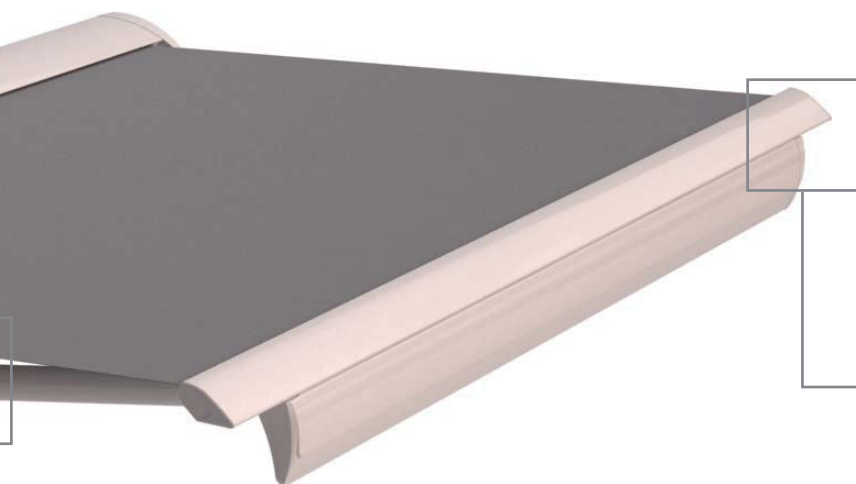

Si votre store Chrysalis® a été installé initialement sans l'éclairage, vous pouvez le faire rajouter à tout moment par votre installateur.

QUALITÉ Les capots en aluminium injecté du Chrysalis®, laqués dans la couleur du store, garantissent une grande qualité de finition et une stabilité parfaite dans le temps de la matière et des couleurs.

ROBUSTESSE La conception des bras des stores allie une grande robustesse et un design fin. Ils sont équipés d'une articulation haute résistance grâce à une bague bronze et des câbles acier surmoulés.

ORIGINALITÉ

DESIGN La barre de charge et la fermeture du caisson à bras apportent une signature originale au store Chrysalis®.

DIMENSIONS

Largeur = 2140 à 11880 mm

Avancée = 1500 à 4000 mm

COULEUR

Unicolore, bicolore, vous pouvez varier la couleur de l'armature du Chrysalis® selon vos envies, selon les couleurs de votre toile, de votre façade ou de votre mobilier de jardin.