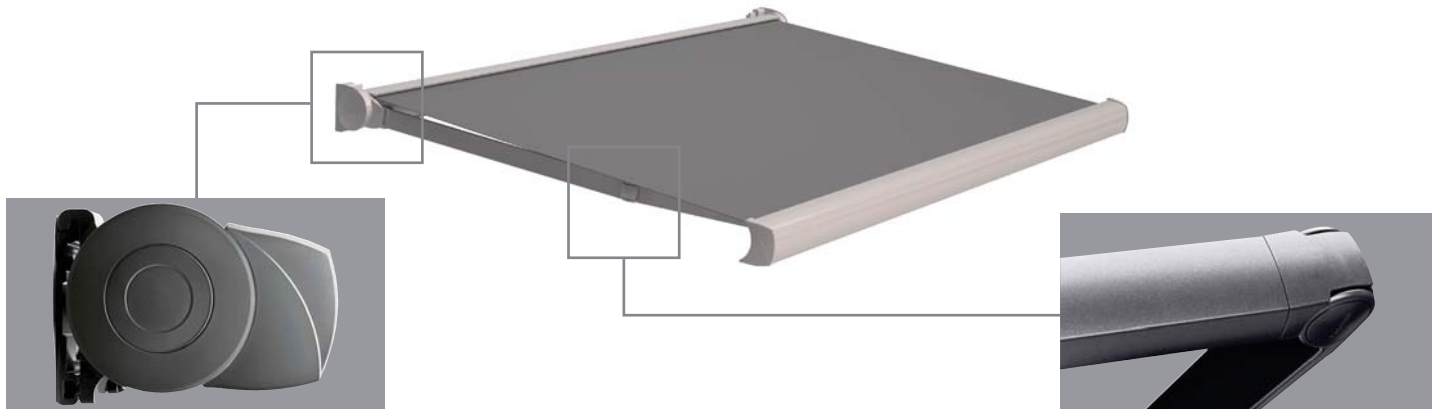

PROFITEZ DES
PACKS ROCHE

MALAGA[®]

Le store coffre
grandes dimensions !

STORE

MALAGA®

Ce store coffre, tout en aluminium (coffre, barre de charge, bras) bénéficie d'un design compact et robuste, et permet de couvrir de grandes surfaces.

SURFACE

Le store Malaga® permet de couvrir une surface allant jusqu'à une largeur de 6 mètres, et une avancée de 4 mètres, malgré le faible encombrement de son coffre.

LONGÉVITÉ

Son coffre, à la fois robuste et compact, garantit une très bonne protection à l'ensemble des composants du store, permettant d'allonger considérablement leur durée de vie.

ESTHÉTIQUE Le store Malaga® s'harmonise avec tous les types d'architecture.

DESIGN La conception des bras permet de dissimuler tous les éléments de transmission dans le coude.

Découvrez nos autres produits sur www.rochehabitat.com

DIMENSIONS

Store : Largeur = 3400 à 6018 mm Avancée = 3000 à 4000 mm

Coffre : Hauteur = 177 à 196 mm Profondeur = 236 à 245 mm

COULEUR

Vous pouvez personnaliser votre store Malaga® grâce à un large choix de couleurs d'armature.