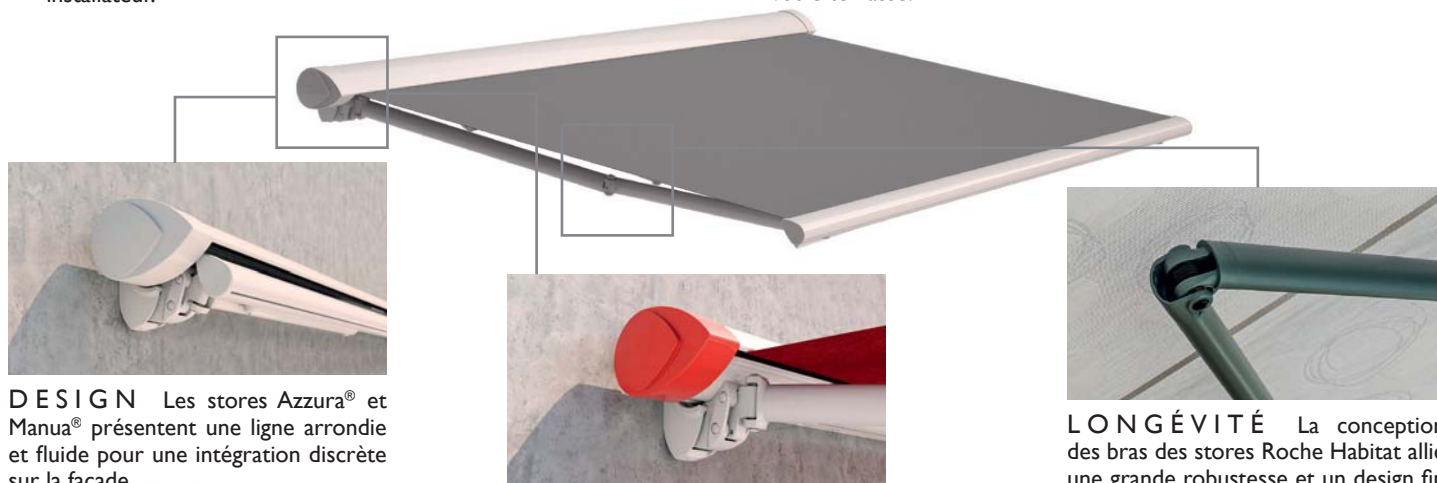

MANUA[®] & AZZURA[®]

L'Ecrin[®], l'exclusivité
incontournable de Roche !

STORE

STORES DE TERRASSE - STORES ECRINS®

MANUA® & AZZURA®

L'Ecrin® un système de protection solaire qui abrite efficacement le moteur et la toile de toute agression climatique.

AMBIANCE

Grâce à l'éclairage LED, prolongez vos soirées sous votre store Azzura®. Bien être et ambiance chaleureuse sont assurés. Il s'actionne à votre convenance par une télécommande, que le store soit en position ouverte ou fermée. Si votre store Azzura® a été installé initialement sans l'éclairage, vous pouvez le faire rajouter à tout moment par votre installateur.

DESIGN Les stores Azzura® et Manua® présentent une ligne arrondie et fluide pour une intégration discrète sur la façade

DÉCO Pour une parfaite harmonie avec la toile, choisissez la teinte des bouchons de finition.

DIMENSIONS

Manua® : largeur = 1840 à 6010 mm
avancée = 1500 à 3000 mm

Azzura® : largeur = 1860 à 11910 mm
avancée = 1500 à 4000 mm

COULEUR

Vous pouvez personnaliser votre store Ecrin® grâce à un large choix de couleurs d'armature. Choisissez parmi les teintes standards ou notre sélection parmi les tendances de l'outdoor. Découvrez l'intégralité des Teintes Roche avec votre storiste.