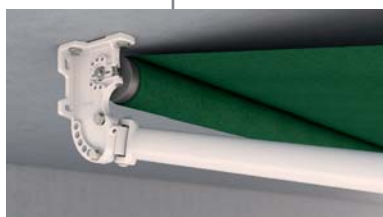

ESTHÉTIQUE Cette gamme présente une barre de charge esthétique et discrète.

POLYVALENCE Les supports des stores Strella®, Flora® et Fiorella® sont polyvalents, adaptés à tous les types de poses sur loggias et balcons.